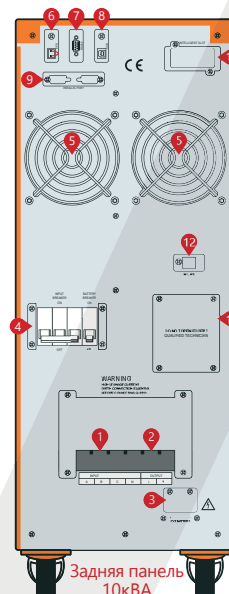

- Высокочастотные ИБП с двойным преобразованием
- Технология с цифровыми сигнальными процессорами
- Коррекция входного фактора мощности (PFC)
- Широкий диапазон входных напряжений (110~300В)
- Выходной фактор мощности 0.9
- Настраиваемая конфигурация АКБ: 192В / 240В
- Холодный старт
- Автоопределение входной частоты
- Режим ECO для экономии электроэнергии
- Режим преобразования частоты 50Гц/60Гц
- Настраиваемое выходное напряжение
- Настраиваемое напряжение конечного разряда АКБ
- Настраиваемый режим фазности (3:1 или 1:1)
- Самодиагностика при включении
- Расширенное управление батареями (ABM)
- Защита от перегрузки и короткого замыкания
- Автоматический заряд АКБ в выключенном состоянии
- Управление скоростью вентилятора в зависимости от нагрузки
- Стандартно: порт RS232
- Стандартно: Удаленное аварийное отключение (EPO)
- Коммуникационные интерфейсы RS485/SNMP/AS400 (Опционально)
- Дополнительные батарейные кабинеты (Опционально)
- Ручной сервисный байпас
- Параллельное подключение с резервированием N+X (Опционально)

СЕРТИФИКАТЫ

ВНЕШНИЙ ВИД

- | | | |
|----------------|---------------|--------------------------------------|
| 1. Вход сети | 5. Вентилятор | 9. Карта параллельной работы (Опция) |
| 2. Вход АКБ | 6. EPO | 10. SNMP/AS400 (Опция) |
| 3. Выход | 7. RS232 | 11. Ручной байпас |
| 4. Выключатель | 8. USB | 12. Температурный сенсор АКБ (Опция) |