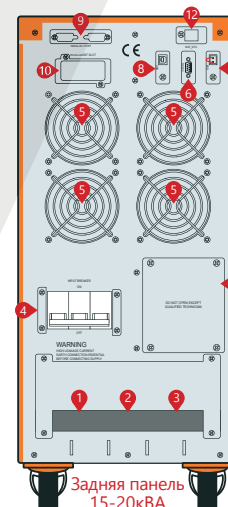

Задняя панель
15-20кВА

ЭНЕРГИЯ
ДЛЯ ЖИЗНИ

MAKELSAN®
Источники Бесперебойного Питания